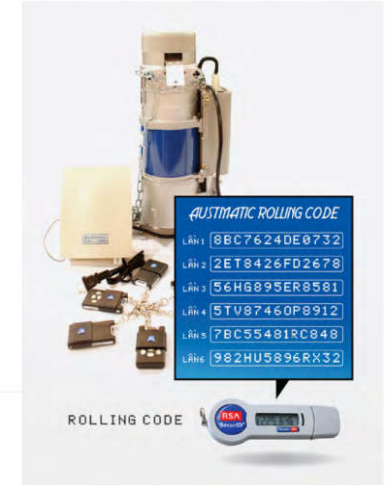

3 CÔNG NGHỆ ARC Chống sao chép mã mở cửa

KHI SỰ AN TOÀN NGÀY CÀNG TRỞ NÊN QUAN TRỌNG TRONG CUỘC SỐNG HIỆN ĐẠI, VIỆC BẢO VỆ NGÔI NHÀ VÀ TÀI SẢN CỦA BẠN KHỎI NHỮNG RỦI RO AN NINH LÀ ƯU TIÊN HÀNG ĐẦU.

Công nghệ ARC (Austmatic Rolling Code) không chỉ là một giải pháp, mà là “lá chắn” giúp bạn an tâm trước mọi nguy cơ xâm nhập.

- **Mã hóa động thông minh:** Mỗi lần bạn nhấn nút điều khiển, ARC tự động tạo ra một mã số hoàn toàn mới. Mã này chỉ có hiệu lực duy nhất một lần và không bao giờ lặp lại.
- **Ngăn chặn sao chép mã:** Triệt tiêu hoàn toàn khả năng sao chép tín hiệu, loại bỏ nguy cơ đột nhập từ kẻ gian.