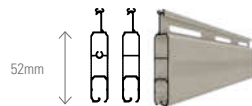

Supera

Model	S52i	#05
Độ dày nan	0.9 - 1.0mm	
Kích thước cửa tối đa (WxH)	5 x 5m	
Màu sắc nan	#05	
Tiêu chuẩn sp đồng bộ	Thân cửa, Khung, Trục, Ray	
Giá bán lẻ (VND/m²)	2.911.000	Ghi sáng