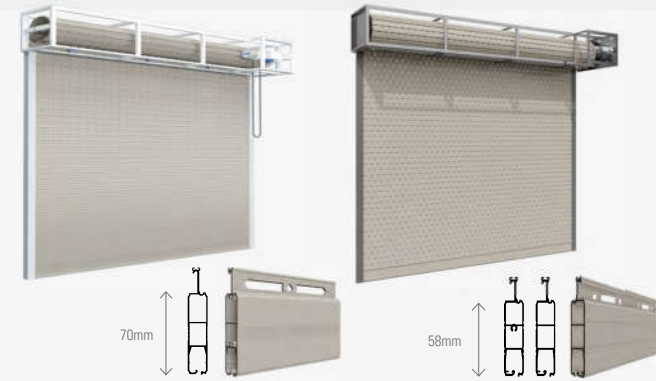

Mega & Super

Model	M70i	S6	S7	S8	#05	#15	#24P	#25P	#26P
Độ dày nan	1.2 - 1.5mm	1.1 - 1.25mm	1.2 - 1.35mm	1.3 - 1.45mm					
Kích thước cửa tối đa (WxH)	7 x 6m	6 x 5.5m	6.5 x 6m	7 x 6m					
Màu sắc nan	#05, #15	#05, #25P	#24P	#15, #26P					
Tiêu chuẩn sp đồng bộ	Thân cửa, Khung, Trục, Ray								
Giá bán lẻ (VND/m²)	3.966.000	3.943.000	4.142.000	4.335.000	Ghi sáng	Trắng sữa	Cafe nâu	Ghi xám	Xám xanh