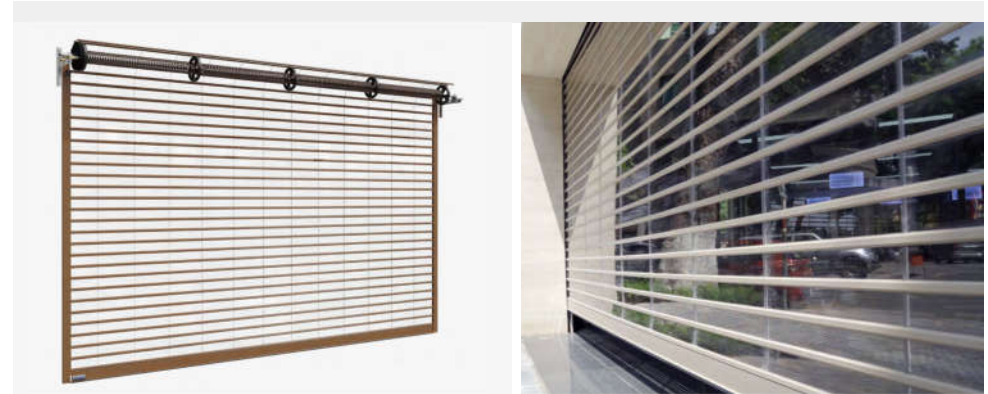

Trong suốt

Model	VS2
Độ dày nan	1.0 - 1.1mm
Kích thước cửa tối đa (WxH)	6 x 4m
Màu sắc nan	#03, kết hợp nan PC trong suốt
Tiêu chuẩn sp đồng bộ	Thân cửa, Trục, Ray
Giá bán lẻ (VND/m²)	5.836.000

#03
Cafe