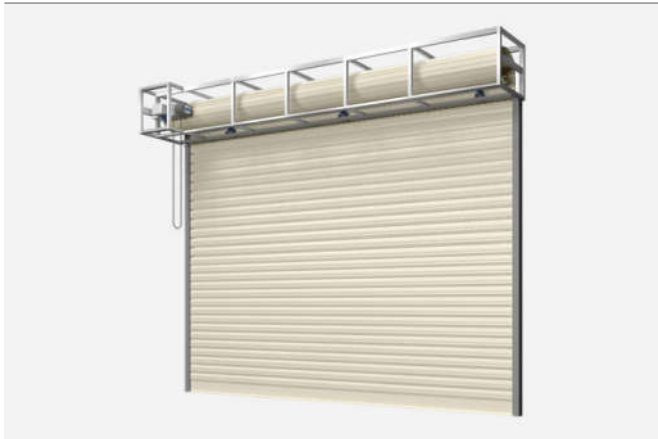

# Cửa cuốn Khe thoáng

## DÒNG BIGOS

Với thân cửa được thiết kế bởi các nan nhôm bản lớn 100mm có vát cạnh tạo ra nét thẩm mỹ khác biệt, Bigos là giải pháp cho các bộ cửa có kích thước “siêu trường” mà vẫn đảm bảo vẻ thẩm mỹ cho các công trình.

## DÒNG MEGA

Với thân cửa được ghép từ các nan nhôm bản lớn sở hữu thiết kế lỗ thoáng cải tiến, cửa cuốn Mega không những mang đến vẻ đẹp hiện đại cho mặt tiền mà còn đảm bảo khả năng đối lưu không khí, giúp cho tầng một ngôi nhà phố luôn thông thoáng.