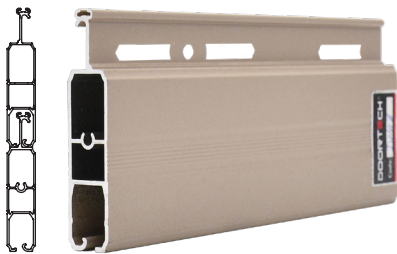

CỬA KHE THOÁNG DOORTECH D14i

Đơn giá: 2.709.000 đồng/m²

- **Vật liệu thân cửa:** Nhôm 6063 T5
- **Độ dày thân cửa:** 1.3 – 1.4mm
- **Màu sắc thân cửa:** Cà phê (#03)
- **KT tối đa (Hpb x Wpb):** 6.0m x 6.5m