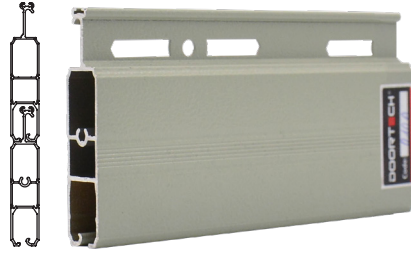

CỬA KHE THOÁNG DOORTECH D08s

Đơn giá: 2.194.000 đồng/m²

- **Vật liệu thân cửa:** Nhôm 6063 T5
- **Độ dày thân cửa:** 0.8 – 0.9mm
- **Màu sắc thân cửa:** Màu Ghi (#35)
- **KT tối đa (Hpb x Wpb):** 5.0m x 5.0m

CỬA KHE THOÁNG DOORTECH D10

Đơn giá: 2.307.000 đồng/m²

- **Vật liệu thân cửa:** Nhôm 6063 T5
- **Độ dày thân cửa:** 1.0 – 1.1mm
- **Màu sắc thân cửa:** Ghi xanh (#36)
- **KT tối đa (Hpb x Wpb):** 5.5m x 5.5m