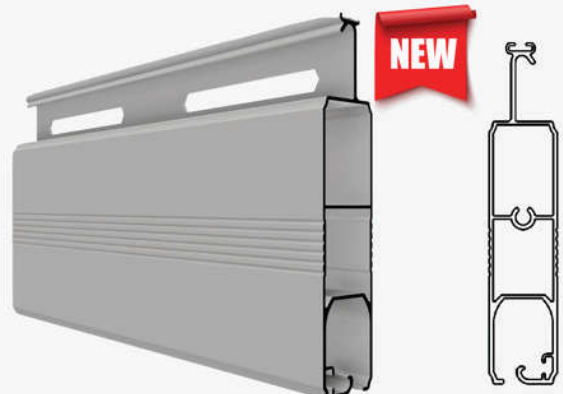

CỬA CUỐN STARDOOR 2023

KINH TẾ - HIỆU QUẢ

BỀN BỈ

Thân cửa bằng nhôm 6063T5 cứng cáp, bền bỉ

KINH TẾ

Thiết kế tối ưu, đồng bộ giúp tiết kiệm chi phí, kinh tế cho gia đình

AN TOÀN

Tích hợp các thiết bị an ninh, cảnh báo đột nhập

ÊM ÁI

Gioăng giảm chấn 2 chiều, giúp cửa vận hành êm ái, bền bỉ.

CỬA CUỐN STARDOOR ECO

STD08e

Vật liệu thân cửa Nhôm 6063T5
Độ dày 0.9-1.1mm ± 8%
Kích thước tối thiểu 2.5x2.8m
Kích thước tối đa 4.5x5.0m
Loại sơn Sơn tĩnh điện ngoài trời cao cấp
Màu sắc (#65) Ghi nhạt, (#52) Vàng kem

Đơn giá: **2.040.000d/m²**

*Đơn giá bao gồm: thân cửa, trục, ray U75NS

CỬA CUỐN STARDOOR ECO

STD10e

Vật liệu thân cửa Nhôm 6063T5
Độ dày 1.1-1.3mm ± 8%
Kích thước tối thiểu 2.5x2.8m
Kích thước tối đa 5.0x5.5m
Loại sơn Sơn tĩnh điện ngoài trời cao cấp
Màu sắc (#65) Ghi nhạt, (#52) Vàng kem