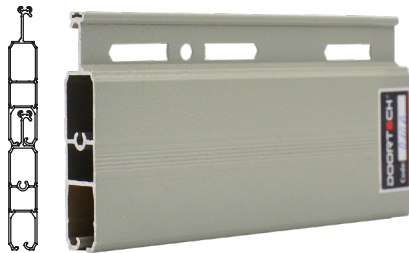

CỬA KHE THOÁNG DOORTECH D08s

- **Vật liệu thân cửa:** Nhôm 6063 T5
- **Độ dày thân cửa:** 0.8 – 0.9mm
- **Màu sắc thân cửa:** Màu Ghi (#35)
- **KT tối đa (Hpb x Wpb):** 5.0m x 5.0m

CỬA KHE THOÁNG DOORTECH D10

- **Vật liệu thân cửa:** Nhôm 6063 T5
- **Độ dày thân cửa:** 1.0 – 1.1mm
- **Màu sắc thân cửa:** Ghi xanh (#36)
- **KT tối đa (Hpb x Wpb):** 5.5m x 5.5m

CỬA KHE THOÁNG DOORTECH D12i

- **Vật liệu thân cửa:** Nhôm 6063 T5
- **Độ dày thân cửa:** 1.2 – 1.3mm
- **Màu sắc thân cửa:** Màu Ghi (#35)
- **KT tối đa (Hpb x Wpb):** 5.5m x 6.0m

CỬA KHE THOÁNG DOORTECH D14i

- **Vật liệu thân cửa:** Nhôm 6063 T5
- **Độ dày thân cửa:** 1.3 – 1.4mm
- **Màu sắc thân cửa:** Cà phê (#03)
- **KT tối đa (Hpb x Wpb):** 6.0m x 6.5m

CỬA KHE THOÁNG DOORTECH D70

CỬA TẮM LIÊN ECOLUX

- **Vật liệu thân cửa:** Thép mạ màu liên doanh
- **Độ dày thân cửa:** 0.45mm ±5%, Z60
- **Màu sắc:** Vàng kem (#2), Xanh ngọc (#4)
- **KT tối đa (Hpb x Wpb):** 4.5m x 4.5m

CỬA TẮM LIÊN ECOLUX N