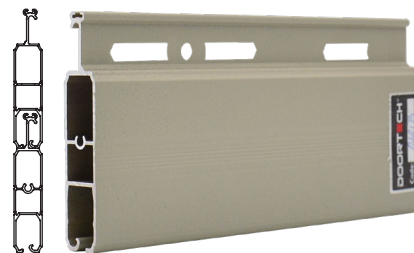

CỬA KHE THOÁNG DOORTECH D08s

- **Vật liệu thân cửa:** Nhôm 6063 T5
- **Độ dày thân cửa:** 0.8 – 0.9mm
- **Màu sắc thân cửa:** Màu Ghi (#35)
- **KT tối đa (Hpb x Wpb):** 5.0m x 5.0m

CỬA KHE THOÁNG DOORTECH D10

- **Vật liệu thân cửa:** Nhôm 6063 T5
- **Độ dày thân cửa:** 1.0 – 1.1mm
- **Màu sắc thân cửa:** Ghi xanh (#36)
- **KT tối đa (Hpb x Wpb):** 5.5m x 5.5m

CỬA KHE THOÁNG DOORTECH D12i

- **Vật liệu thân cửa:** Nhôm 6063 T5
- **Độ dày thân cửa:** 1.2 – 1.3mm
- **Màu sắc thân cửa:** Màu Ghi (#35)
- **KT tối đa (Hpb x Wpb):** 5.5m x 6.0m

CỬA KHE THOÁNG DOORTECH D14i

- **Vật liệu thân cửa:** Nhôm 6063 T5
- **Độ dày thân cửa:** 1.3 – 1.4mm
- **Màu sắc thân cửa:** Cà phê (#03)
- **KT tối đa (Hpb x Wpb):** 6.0m x 6.5m

CỬA KHE THOÁNG DOORTECH D70

CỬA TẮM LIÊN ECOLUX

- **Vật liệu thân cửa:** Thép mạ màu liên doanh
- **Độ dày thân cửa:** 0.45mm ±5%, Z60
- **Màu sắc:** Vàng kem (#2), Xanh ngọc (#4)
- **KT tối đa (Hpb x Wpb):** 4.5m x 4.5m

CỬA TẮM LIÊN ECOLUX N